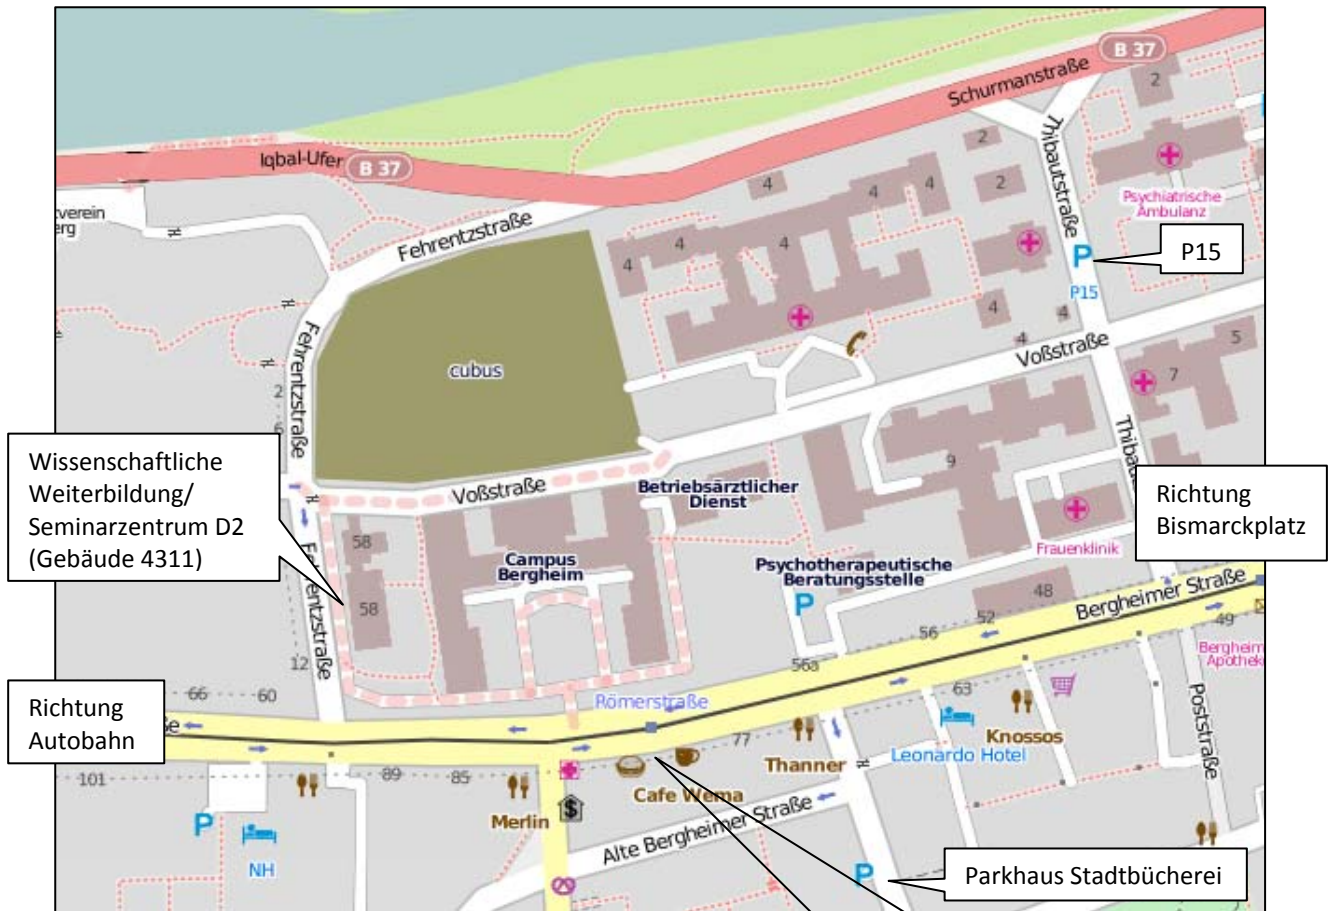

Universität Heidelberg – Wissenschaftliche Weiterbildung

Bergheimer Straße 58, Gebäude 4311, 69115 Heidelberg

Wissenschaftliche Weiterbildung (3. OG)

Seminarzentrum D2 (2. OG)

Mit dem Auto:

Fernverkehr

Autobahn A5/A656 (Darmstadt – Karlsruhe/Basel),
Ausfahrt *Autobahnkreuz Heidelberg*. Immer geradeaus
fahrend gelangen Sie automatisch in die *Bergheimer
Straße*.

Möglichkeit 1: Biegen Sie rechts in die *Poststraße* ein. Die
Einfahrt zum Parkhaus Stadtbücherei befindet sich auf der
rechten Straßenseite.

Möglichkeit 2: Biegen Sie links in die *Thibautstraße* ab.
Das Parkhaus P15 befindet sich nach der Kreuzung
Thibautstraße/Voßstraße auf der rechten Straßenseite.
Von dort gelangen Sie zu Fuß über die *Thibautstraße* und
die *Bergheimer Straße* in 5 Min. zur Wissenschaftlichen Weiterbildung bzw.
zum Seminarzentrum D2.

Nahverkehr

Von der B37 auf der Südseite des Neckars biegen Sie auf Höhe der
Thibautstraße (Ampelanlage) Richtung *Frauenklinik* ab.
Das Parkhaus P15 befindet sich linker Hand, Ecke *Thibautstraße/Voßstraße*.
Von dort gelangen Sie zu Fuß über die *Thibautstraße* und die *Bergheimer
Straße* in 5 Min. zur Wissenschaftlichen Weiterbildung.

Campus Bergheim

Gebäude 4311, Seitenansicht

Mit öffentlichen Verkehrsmitteln (Haltestelle *Römerstraße*)

Ab Hauptbahnhof Heidelberg:

- Buslinie 32 (Richtung *Universitätsplatz*)

Ab Bismarckplatz:

- Buslinie 32 (Richtung *Neuenheim Kopfklinik*) oder Buslinie 35 (Richtung *Wieblingen*)
- Bahnlinie 22 (Richtung *Eppelheim, Kirchheimer Straße*) oder Bahnlinie 5 (Richtung *Weinheim, bis zur Haltestelle Stadtbücherei*)