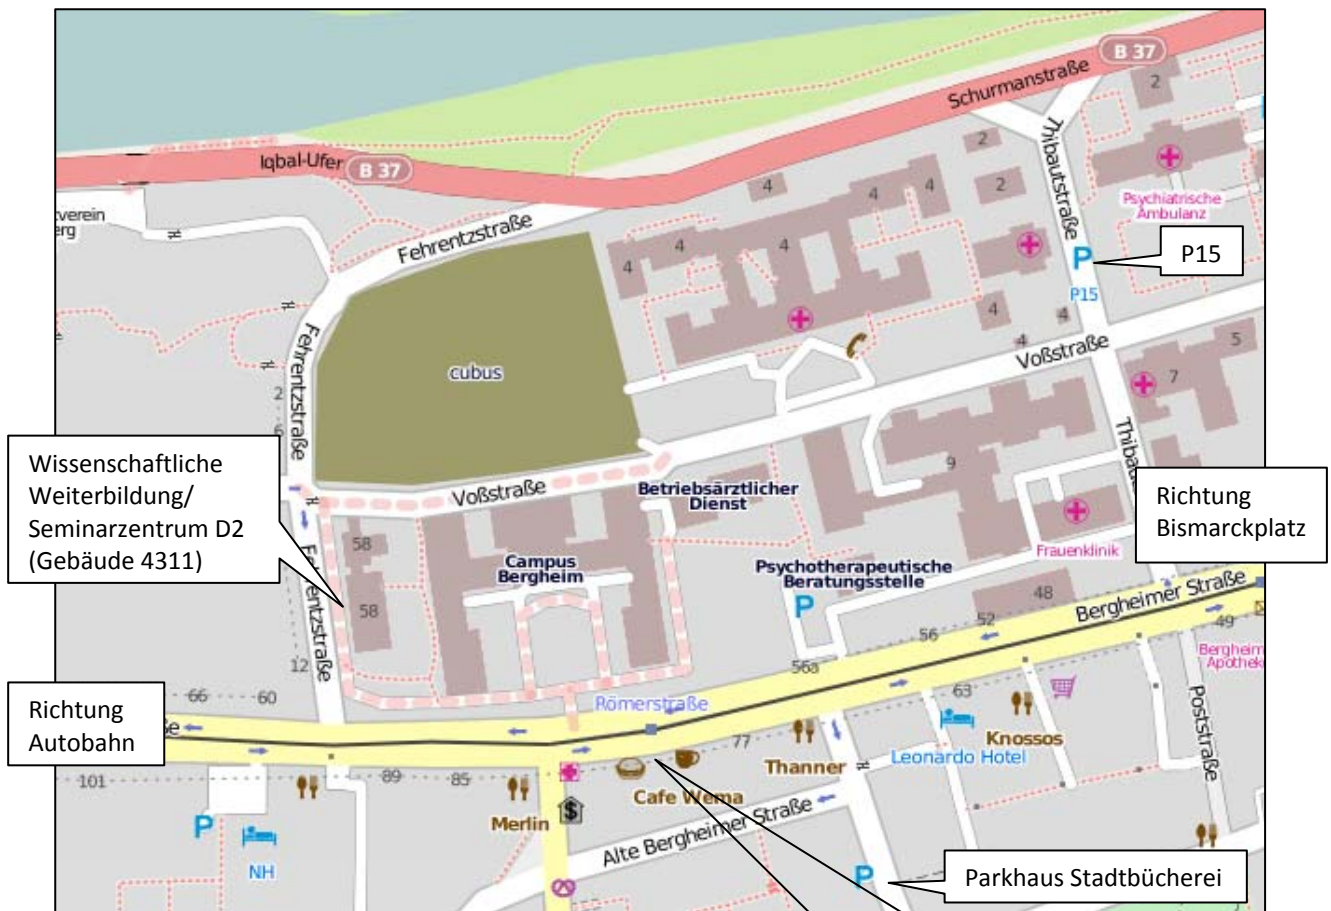

Universität Heidelberg – Wissenschaftliche Weiterbildung

Bergheimer Straße 58, Gebäude 4311, 69115 Heidelberg

Wissenschaftliche Weiterbildung (3. OG)

Seminarzentrum D2 (2. OG)

Mit dem Auto:

Fernverkehr

Autobahn A5/A656 (Darmstadt – Karlsruhe/Basel),
Ausfahrt *Autobahnkreuz Heidelberg*. Immer geradeaus
fahrend gelangen Sie automatisch in die *Bergheimer
Straße*.

Möglichkeit 1: Biegen Sie rechts in die *Poststraße* ein. Die
Einfahrt zum Parkhaus Stadtbücherei befindet sich auf der
rechten Straßenseite.

Möglichkeit 2: Biegen Sie links in die *Thibautstraße* ab.
Das Parkhaus P15 befindet sich nach der Kreuzung
Thibautstraße/Voßstraße auf der rechten Straßenseite.
Von dort gelangen Sie zu Fuß über die *Thibautstraße* und
die *Bergheimer Straße* in 5 Min. zur Wissenschaftlichen Weiterbildung bzw.
zum Seminarzentrum D2.

Nahverkehr

Von der B37 auf der Südseite des Neckars biegen Sie auf Höhe der
Thibautstraße (Ampelanlage) Richtung *Frauenklinik* ab.
Das Parkhaus P15 befindet sich linker Hand, Ecke *Thibautstraße/Voßstraße*.
Von dort gelangen Sie zu Fuß über die *Thibautstraße* und die *Bergheimer
Straße* in 5 Min. zur Wissenschaftlichen Weiterbildung.

Campus Bergheim

Gebäude 4311, Seitenansicht

Mit öffentlichen Verkehrsmitteln (Haltestelle *Römerstraße*)

Ab Hauptbahnhof Heidelberg:

- Buslinie 32 (Richtung *Universitätsplatz*)

Ab Bismarckplatz:

- Buslinie 32 (Richtung *Neuenheim Kopfklinik*) oder Buslinie 35 (Richtung *Wieblingen*)
- Bahnlinie 22 (Richtung *Eppelheim, Kirchheimer Straße*) oder Bahnlinie 5 (Richtung *Weinheim, bis zur Haltestelle Stadtbücherei*)